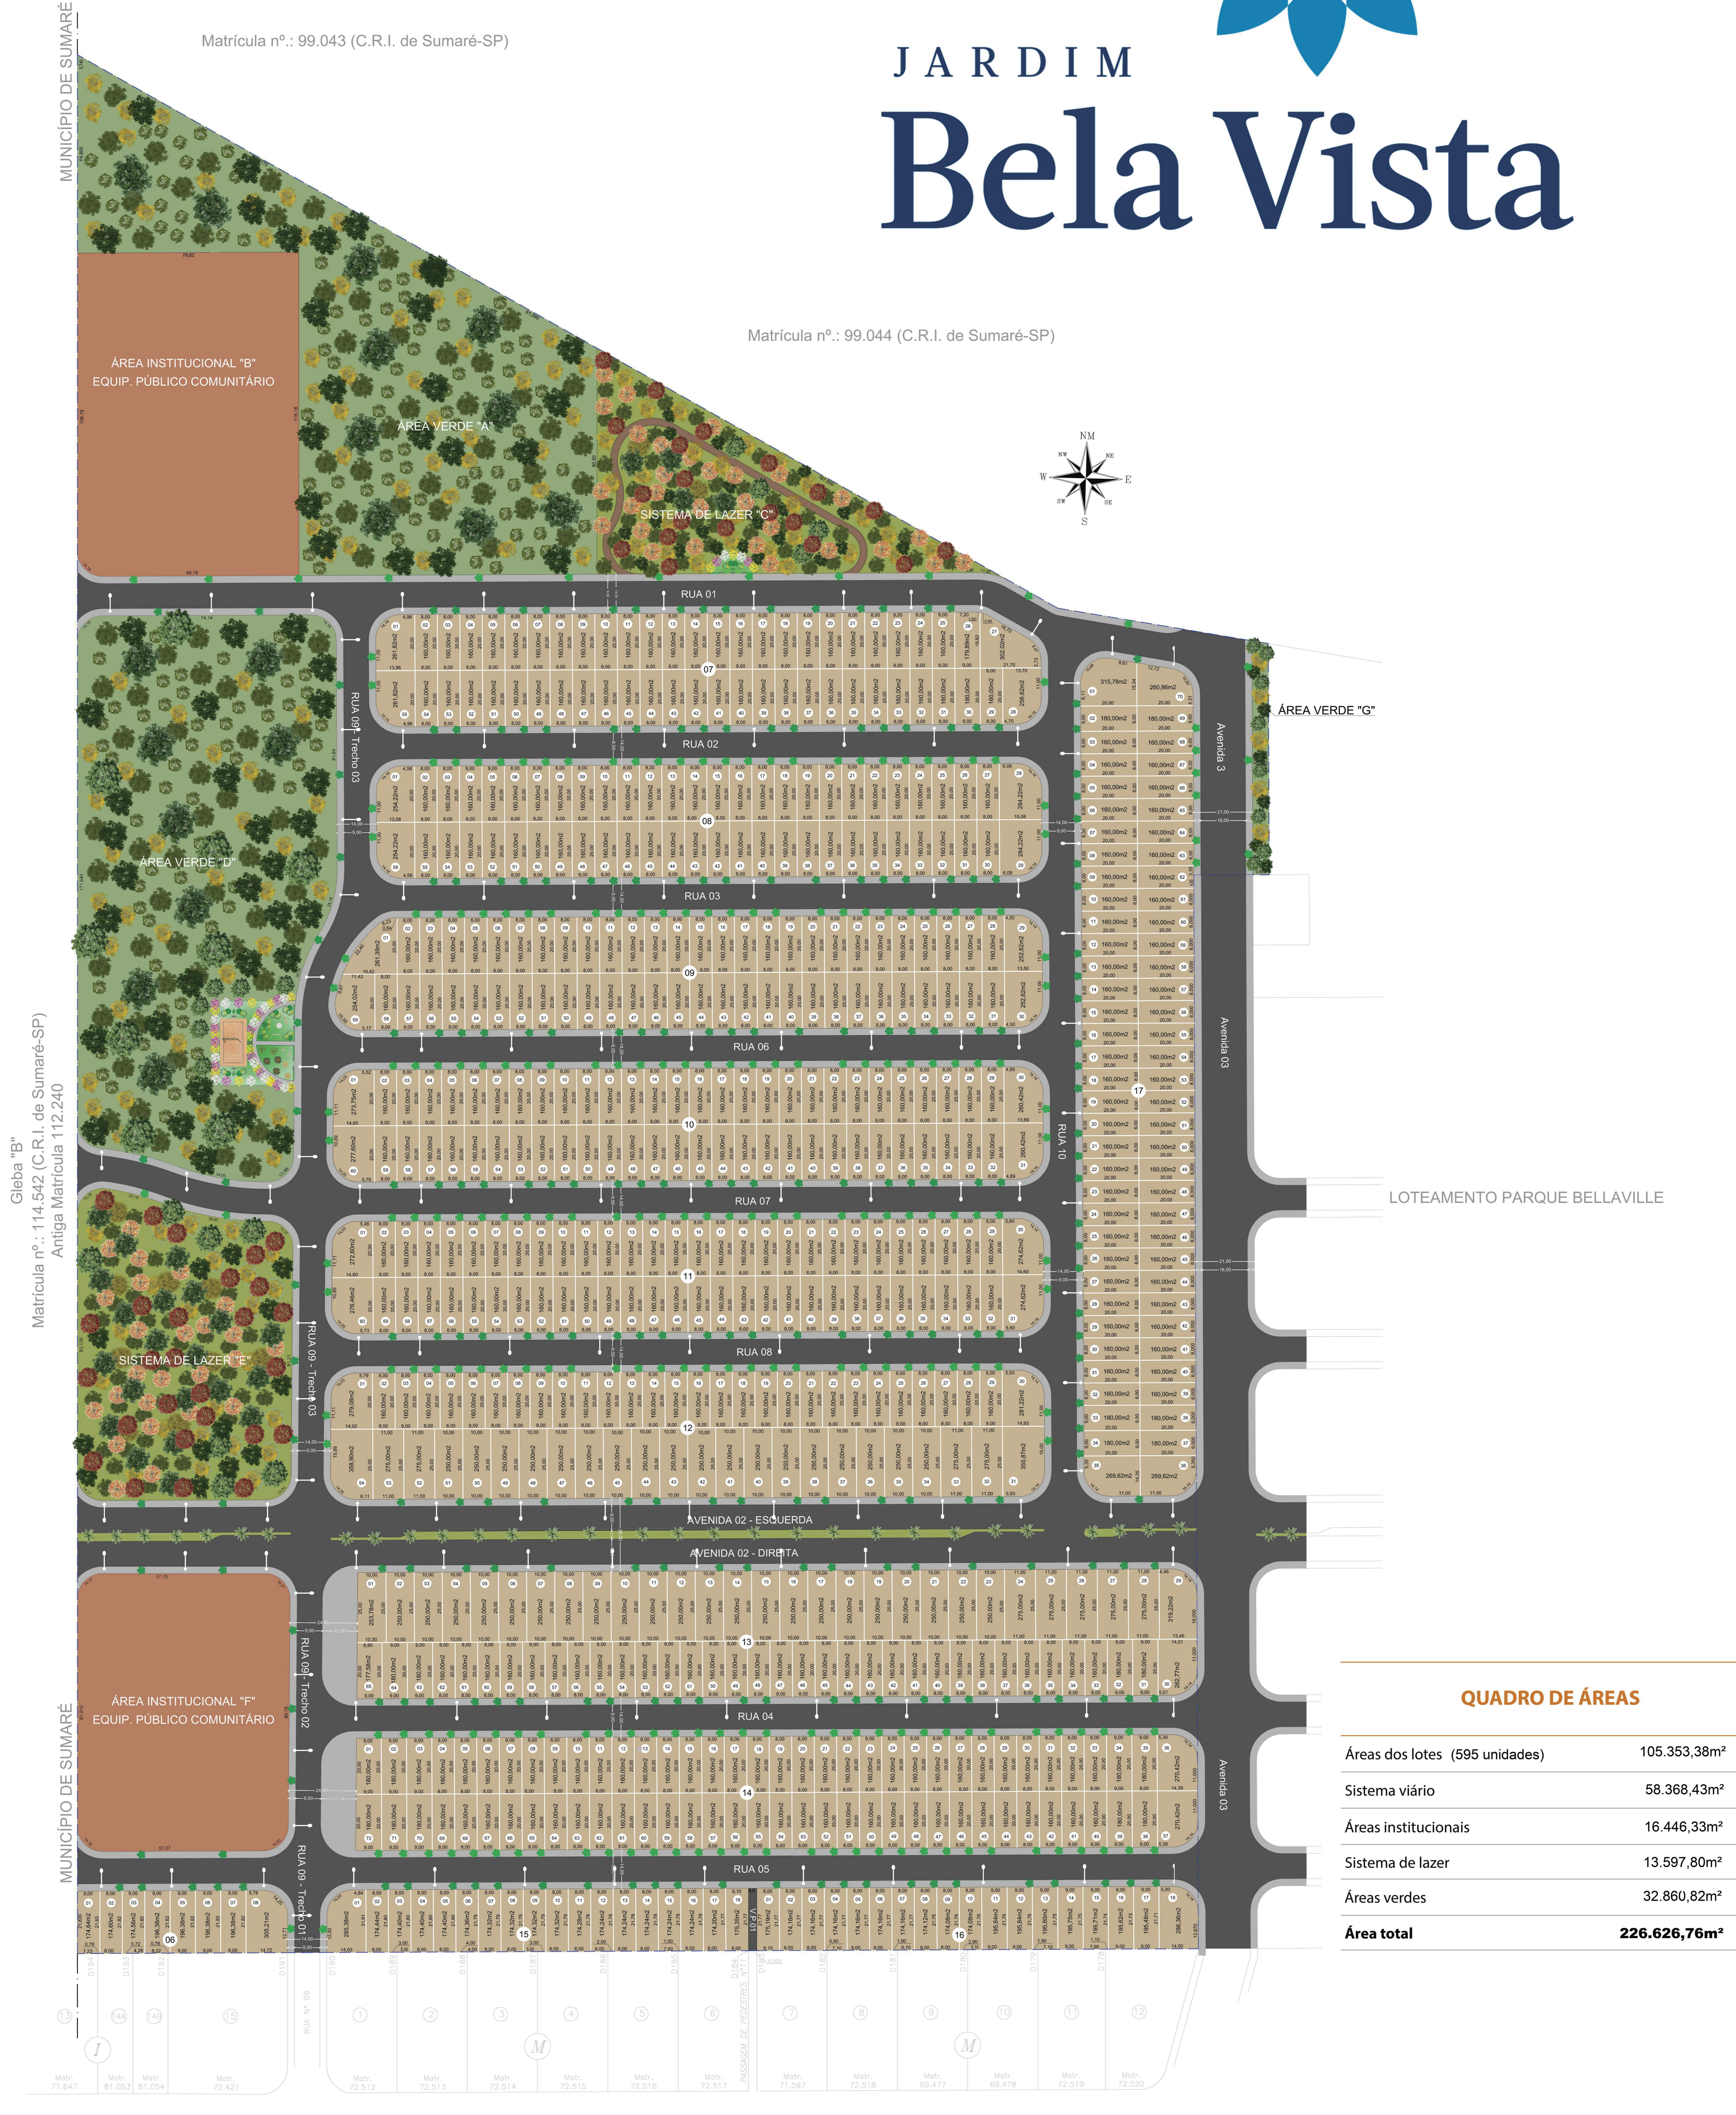

JARDIM Bela Vista

Matrícula nº.: 99.043 (C.R.I. de Sumaré-SP)

Matrícula nº.: 99.044 (C.R.I. de Sumaré-SP)

QUADRO DE ÁREAS

Áreas dos lotes (595 unidades)	105.353,38m ²
Sistema viário	58.368,43m ²
Áreas institucionais	16.446,33m ²
Sistema de lazer	13.597,80m ²
Áreas verdes	32.860,82m ²
Área total	226.626,76m²

Gleba "B"
Matrícula nº.: 114.542 (C.R.I. de Sumaré-SP)
Antiga Matrícula 112.240